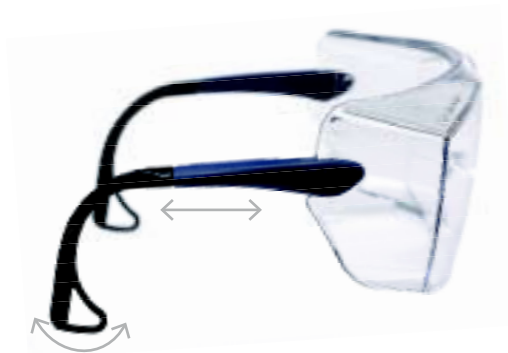

3M™ OX 1000 Cubregafas

Cubregafas efectivos y cómodos que ofrecen un ajuste perfecto sobre cualquier tipo de gafas graduadas. El modelo OX 1000, ligero para mayor confort, es la versión básica con patillas sencillas y ocular de policarbonato sin tratamiento. Sin piezas metálicas (perfectas para electricistas).

Color de ocular	Referencia	Montura	Ocular	Tratamiento	Filtro
	17-5118-0000P		PC – Incoloro	-	UV

3M™ OX 2000 Cubregafas

El modelo OX 2000 tiene patillas con longitud regulable (5 posiciones) y extremos giratorios (sujeción excelente en todas las posiciones). El ocular más plano de policarbonato tiene tratamiento DX para una protección perfecta frente al empañamiento y la agresión química.

Color de ocular	Referencia	Montura	Ocular	Tratamiento	Filtro
	17-5118-2040P		PC – Incoloro	DX	UV

3M™ OX 3000 Cubregafas

Especialmente diseñadas para orejeras Peltor™

La elección natural cuando se utilizan orejeras. Las patillas rectas ajustables de OX 3000 se adaptan perfectamente con protectores auditivos Peltor™. Los extremos de goma antideslizante proporcionan confort adicional.